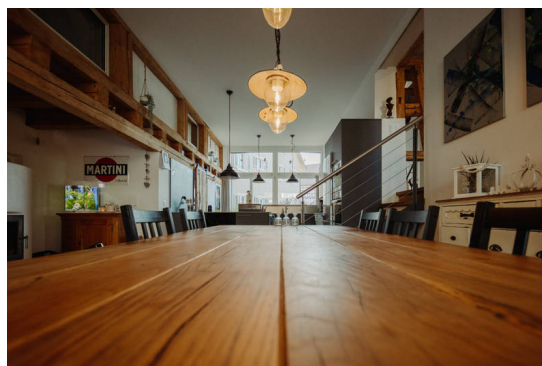

Umbau Bauernhaus

Ort:	Schlatt TG
Baujahr:	2018
Baufaufgabe:	Umbau Bauernhaus in Schlatt, Ausbau Tenn zu Wohnraum, Neubau Garage
Beteiligte Abteilungen:	Architektur, Günthardt Dach und Wand, Holzbauplanung, Zimmerei
Bauherrschaft:	private Bauherrschaft