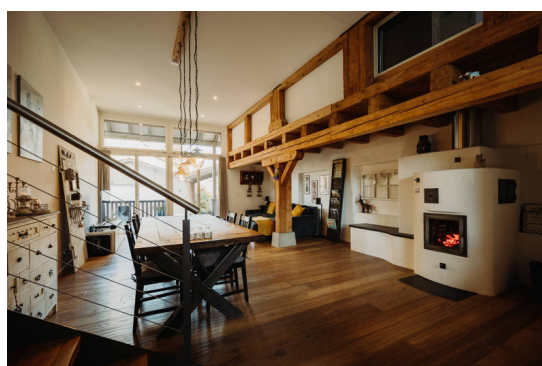

Umbau Bauernhaus

Ort:	Schlatt TG
Baujahr:	2018
Baufaufgabe:	Umbau Bauernhaus in Schlatt, Ausbau Tenn zu Wohnraum, Neubau Garage
Beteiligte Abteilungen:	Architektur, Günthardt Dach und Wand, Holzbauplanung, Zimmerei
Bauherrschaft:	private Bauherrschaft