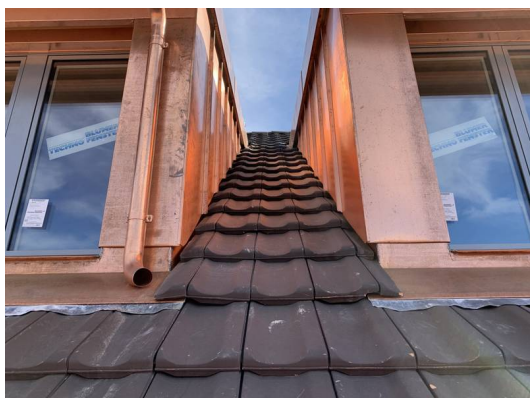

Neubau Überbauung, Seuzach

Gebäudetyp:	Neubau, Mehrfamilienhaus
Kompetenzen:	Dach
Bauherrschaft:	private Bauherrschaft
Fertigstellungsjahr:	2021
Ort:	Seuzach
Baufgabe:	Die Überbauung am Chrebsbach in Seuzach wurde durch uns mit braunen Fama- und Falzbiberschwanzziegel eingedeckt.